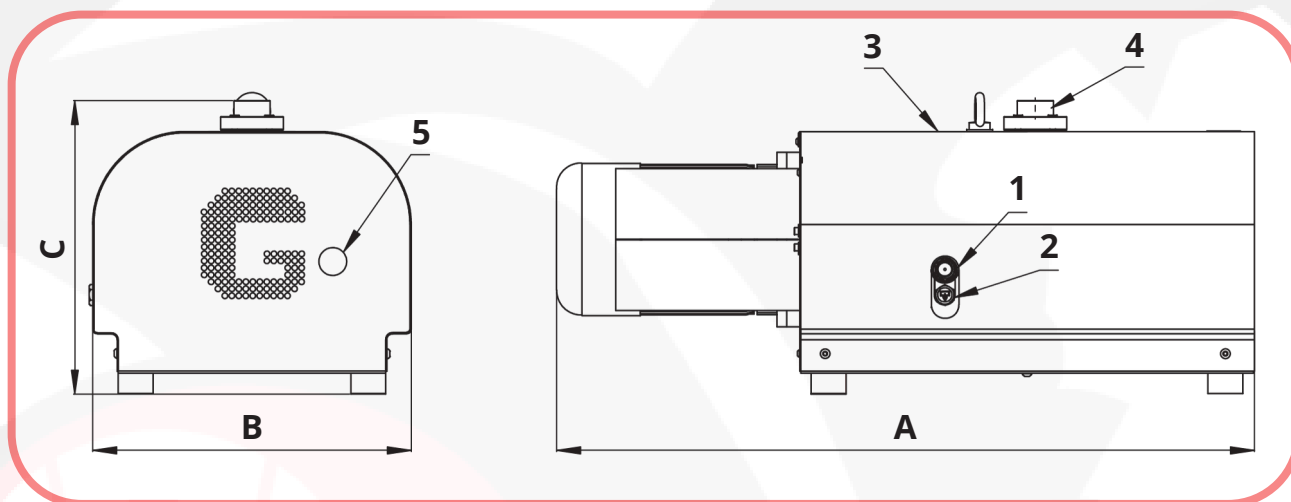

GENERAL
EUROPE
VACUUM S.r.l.

Made in Italy

Pump Type GPR150

- | | |
|----------------------|----------------------|
| 1 Spia livello olio | 1 Oil sight glass |
| 2 Tappo scarico olio | 2 Oil discharge plug |
| 3 Tappo carico olio | 3 Oil fill up plug |
| 4 Aspirazione | 4 Suction |
| 5 Scarico | 5 Discharge |

A	1000mm
B	460mm
C	420mm

Dati tecnici	GPR 150 50Hz	GPR 150 60Hz
Portata Volumetrica m ³ /h Volumetric flow rate m ³ /h	150	180
Vuoto finale Ultimate vacuum	150 mbar	150 mbar
Potenza nominale del motore Rated engine power	4kW	5,5 kW
Velocità nominale del motore Nominal motor speed	3000 giri/min	3600 giri/min
Rumorosità Media Average Noise	76	78
Peso approssimativo Approximate weight	180 kg	180/200 kg
Capacità olio Oil capacity	0.8l	0,8l
Entrata del gas Gas inlet	G 1 1/4"	G 1 1/4"
Uscita del gas Gas outlet	G 1 "	G 1 "