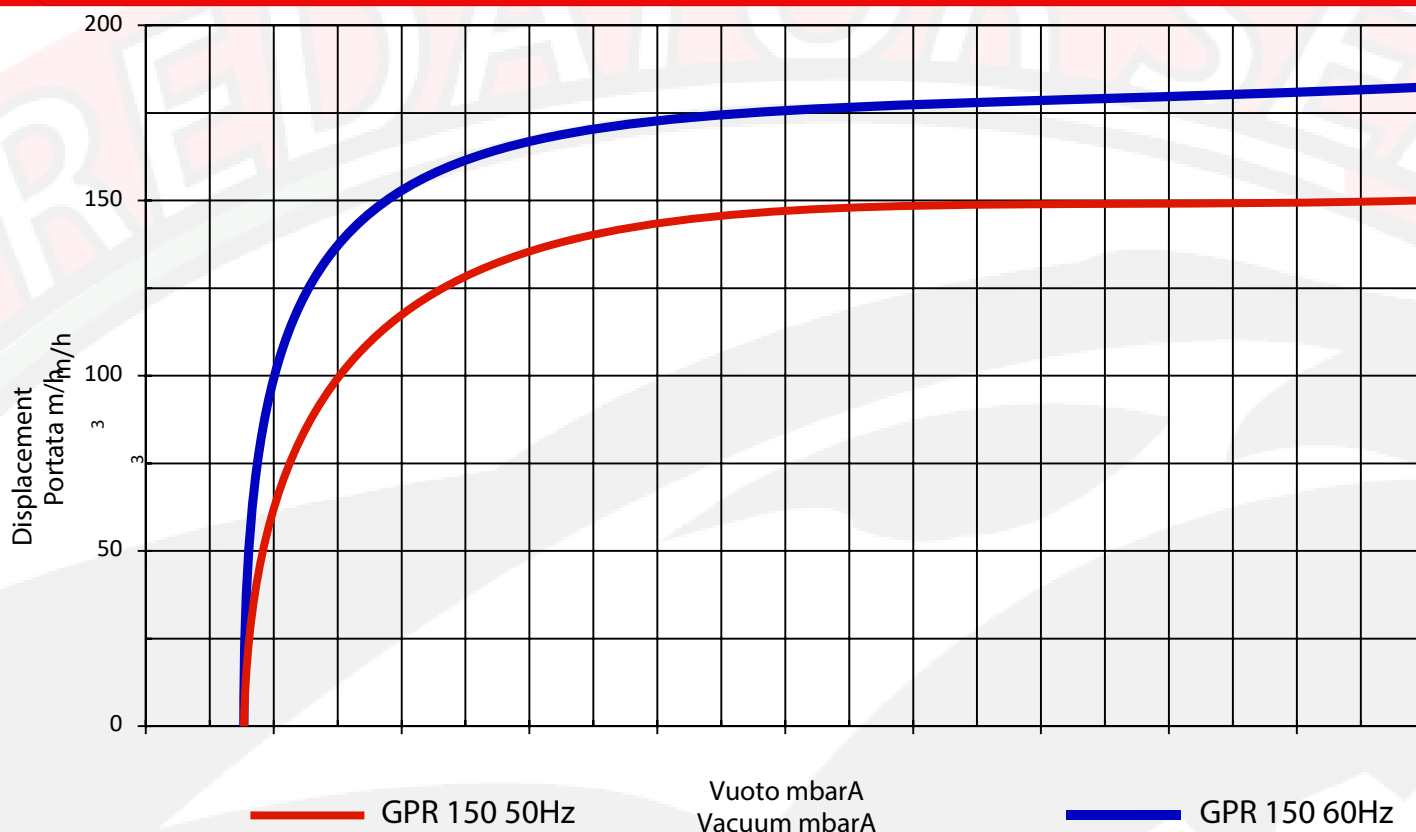

GENERAL
EUROPE
VACUUM S.r.l.

Made in Italy

Pump Type GPR150

- | | |
|----------------------|----------------------|
| 1 Spia livello olio | 1 Oil sight glass |
| 2 Tappo scarico olio | 2 Oil discharge plug |
| 3 Tappo carico olio | 3 Oil fill up plug |
| 4 Aspirazione | 4 Suction |
| 5 Scarico | 5 Discharge |

A	1000mm
B	460mm
C	420mm

Dati tecnici	GPR 150 50Hz	GPR 150 60Hz
Portata Volumetrica m ³ /h Volumetric flow rate m ³ /h	150	180
Vuoto finale Ultimate vacuum	150 mbar	150 mbar
Potenza nominale del motore Rated engine power	4kW	5,5 kW
Velocità nominale del motore Nominal motor speed	3000 giri/min	3600 giri/min
Rumorosità Media Average Noise	76	78
Peso approssimativo Approximate weight	180 kg	180/200 kg
Capacità olio Oil capacity	0.8l	0,8l
Entrata del gas Gas inlet	G 1 1/4"	G 1 1/4"
Uscita del gas Gas outlet	G 1 "	G 1 "