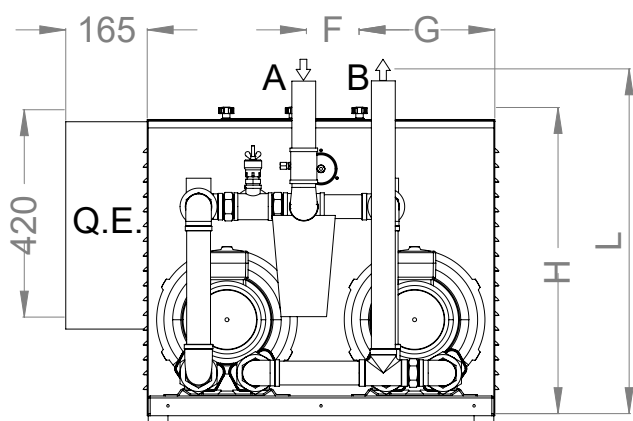

Centrale di evacuazione gas anestetici GSE

Anaesthetic gas evacuation system model GSE

		Modello/Model			
		GSE 30	GSE 70	GSE 100	GSE 130
Dimensioni (mm) Dimensions (mm)	A	1" G	1¼" G	1½" G	1½" G
	B	1" G	1¼" G	1½" G	1½" G
	C	700	800	900	960
	D	500	550	650	700
	E	35	35	50	50
	F	130	140	150	110
	G	240	260	300	400
	H	600	600	600	700
	L	650	650	650	750
Peso/Weight	kg	60	80	100	110