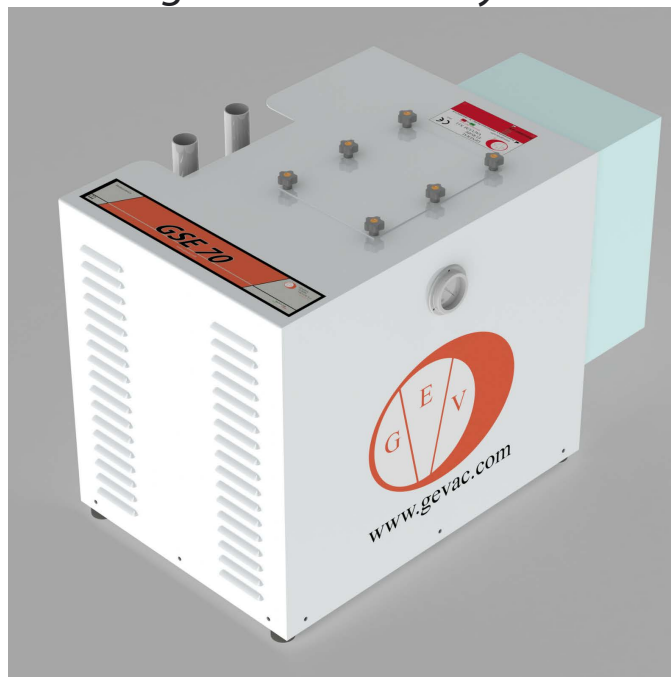

Centrale di evacuazione gas anestetici GSE

Anaesthetic gas evacuation system model GSE

		Modello/Model			
		GSE 30	GSE 70	GSE 100	GSE 130
Dimensioni (mm) Dimensions (mm)	A	1" G	1¼" G	1½" G	1½" G
	B	1" G	1¼" G	1½" G	1½" G
	C	700	800	900	960
	D	500	550	650	700
	E	35	35	50	50
	F	130	140	150	110
	G	240	260	300	400
	H	600	600	600	700
	L	650	650	650	750
Peso/Weight	kg	60	80	100	110