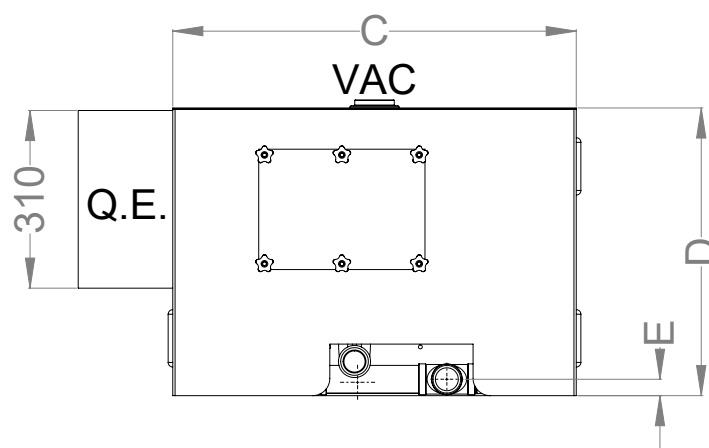

Centrale di evacuazione gas anestetici GSE

Anaesthetic gas evacuation system model GSE

		Modello/Model			
		GSE 30	GSE 70	GSE 100	GSE 130
Dimensioni (mm) Dimensions (mm)	A	1" G	1¼" G	1½" G	1½" G
	B	1" G	1¼" G	1½" G	1½" G
	C	700	800	900	960
	D	500	550	650	700
	E	35	35	50	50
	F	130	140	150	110
	G	240	260	300	400
	H	600	600	600	700
	L	650	650	650	750
Peso/Weight	kg	60	80	100	110